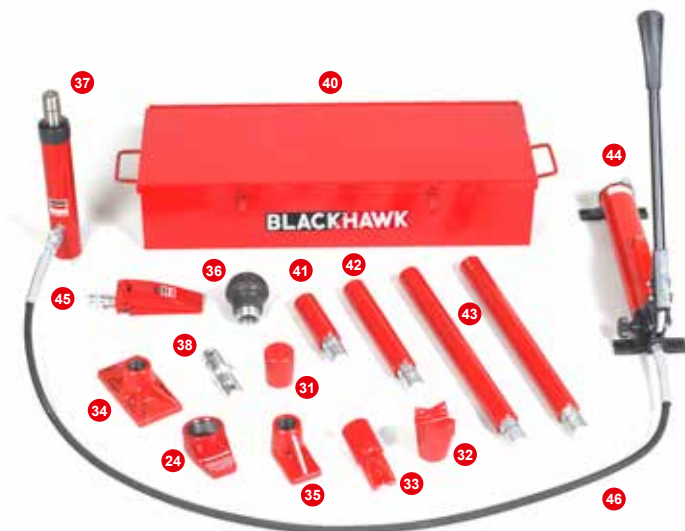

PORTO POWER

65132A
4T standard set

65135A
10T standard set

SF181A
10T standard set

COMPOSITION

		65132A	65135A	SF181A		65132A	65135A	SF181A
1	65123A	1	1	-	24	65169	-	1
2	65133A	1	-	-	25	65172	-	1
3	65134A	1	-	-	26	65173	-	1
4	65136A	-	1	-	27	65177	1	-
5	65137A	-	1	-	28	65178	1	-
6	65151	1	-	-	29	65179	-	1
7	65152	1	-	-	30	65180	-	1
8	65153	1	-	-	31	65637	-	-
9	65154	1	-	-	32	65638	-	-
10	65155	1	-	-	33	65639	-	-
11	65156	1	-	-	34	65640	-	-
12	65157	1	-	-	35	65642	-	-
13	65158	1	-	-	36	65667	-	-
14	65159	1	-	-	37	ARC157	-	-
15	65160	1	-	-	38	FZ1050	-	-
16	65161	1	-	-	39	H31614	1	-
17	65162	-	1	-	40	H31693A	-	1
18	65163	-	1	-	41	K239900	-	-
19	65164	-	1	-	42	K240900	-	-
20	65165	-	1	-	43	K241900	-	-
21	65166	-	1	-	44	PMP7600	-	-
22	65167	-	1	-	45	SA4	-	-
23	65168	-	1	-	46	Z913	-	-