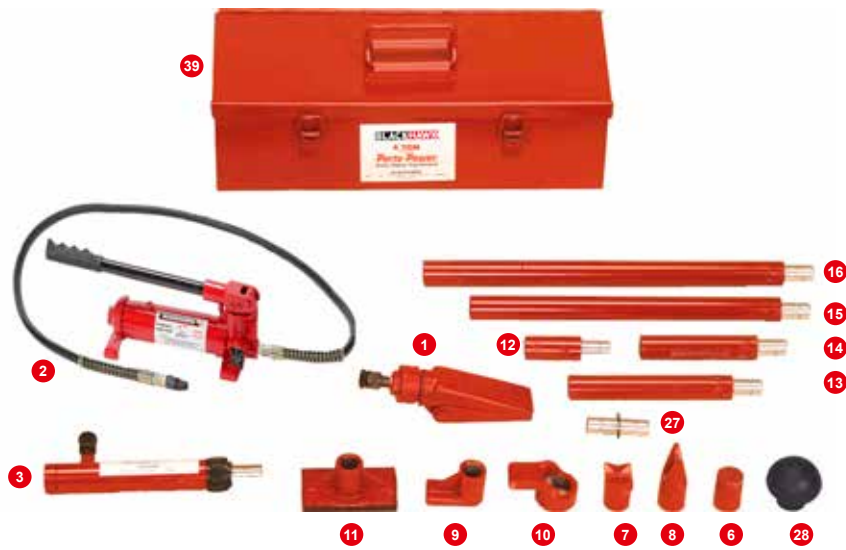

PORTO POWER

65132A
4T standard set

65135A
10T standard set

SF181A
10T standard set

COMPOSITION

		65132A	65135A	SF181A		65132A	65135A	SF181A
1	65123A	1	1	-	24	65169	-	1
2	65133A	1	-	-	25	65172	-	1
3	65134A	1	-	-	26	65173	-	1
4	65136A	-	1	-	27	65177	1	-
5	65137A	-	1	-	28	65178	1	-
6	65151	1	-	-	29	65179	-	1
7	65152	1	-	-	30	65180	-	1
8	65153	1	-	-	31	65637	-	-
9	65154	1	-	-	32	65638	-	-
10	65155	1	-	-	33	65639	-	-
11	65156	1	-	-	34	65640	-	-
12	65157	1	-	-	35	65642	-	-
13	65158	1	-	-	36	65667	-	-
14	65159	1	-	-	37	ARC157	-	-
15	65160	1	-	-	38	FZ1050	-	-
16	65161	1	-	-	39	H31614	1	-
17	65162	-	1	-	40	H31693A	-	1
18	65163	-	1	-	41	K239900	-	-
19	65164	-	1	-	42	K240900	-	-
20	65165	-	1	-	43	K241900	-	-
21	65166	-	1	-	44	PMP7600	-	-
22	65167	-	1	-	45	SA4	-	-
23	65168	-	1	-	46	Z913	-	-