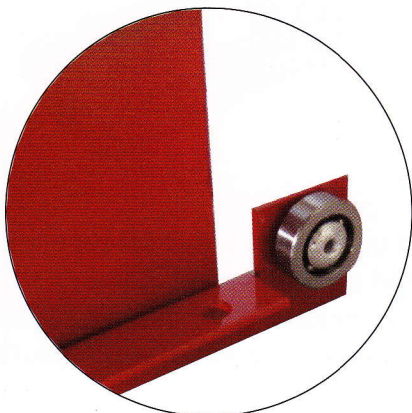

GR61

Carrello - 6 cassetti
Carrying trolley - 6 drawers
Wagen - 6 Schubladen
Servante d'atelier - 6 tiroirs

Mod.	Lunghezza Length mm	Larghezza Width mm	Altezza Height mm	Diametro ruote Wheels	Peso Weight kg.
GR61	710	476	900	mm 100 con freno with brake	57

Scorrevolezza dei cassetti su cuscinetti a sfere
The drawers slide easily on ball bearings
Gleitfähigkeit der Schubladen auf Kugellagern
Fluidité des tiroirs sur roulements à billes