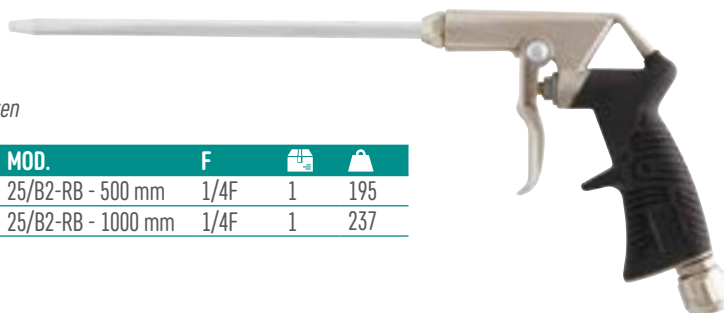

25/B2-RB

PISTOLA SOFFIAGGIO CANNA LUNGA CON PROTEZIONE IN GOMMA | BLOW GUN WITH LONG NOZZLE WITH RUBBER PROTECTION
SOUFFLETTE BUSE LONGUE AVEC PROTECTION EN CAOUTCHOUC | BLASPISTOLE MIT LANGEM LAUF MIT GUMMISCHUTZ

- Lunghezza beccuccio 180 / 500 / 1000 mm
- Ricoperta di gomma antiscivolo
- Longueur buse 180 / 500 / 1000 mm
- Recouverte de caoutchouc antidérapant
- Nozzle length 180 / 500 / 1000 mm
- Grip covered with non-slip rubber
- Länge der Düse 180 / 500 / 1000 mm
- Griff mit rutschfesten Gummi-Einsätzen

COD.	MOD.	F		
AH052901	25/B2-RB	11/A	1	203
AH052904	25/B2-RB	11/A	40	203
AH052902	25/B2-RB	1/4F	1	174
AH052913	25/B2-RB	1/4F	40	174

COD.	MOD.	F		
AH052905	25/B2-RB - 500 mm	1/4F	1	195
AH052906	25/B2-RB - 1000 mm	1/4F	1	237